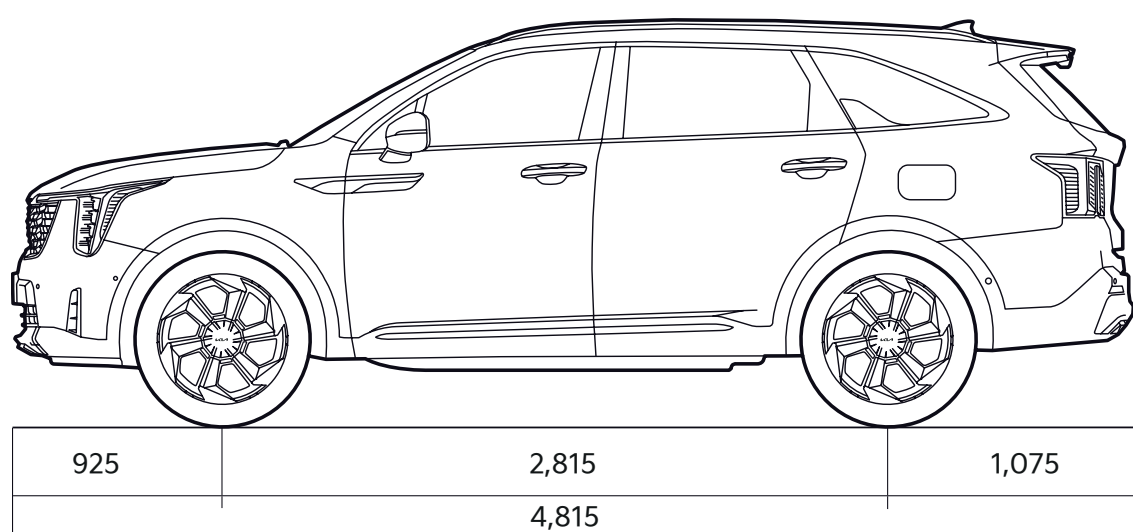

17" disky kolies
z ľahkých zliatin

18" disky kolies
z ľahkých zliatin

19" disky kolies
z ľahkých zliatin

20" disky kolies
z ľahkých zliatin

Náčrt rozmerov.

* with 19" alloy wheel

* Sorento ICE ** Sorento HEV