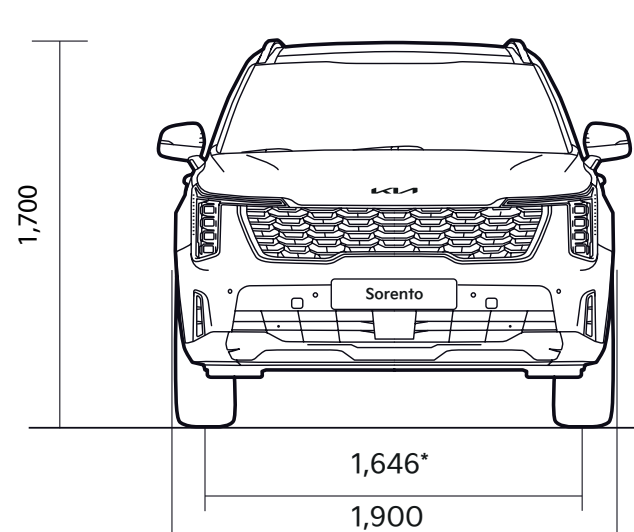

17" disky kolies
z ľahkých zliatin

18" disky kolies
z ľahkých zliatin

19" disky kolies
z ľahkých zliatin

20" disky kolies
z ľahkých zliatin

Náčrt rozmerov.

* with 19" alloy wheel

* Sorento ICE ** Sorento HEV