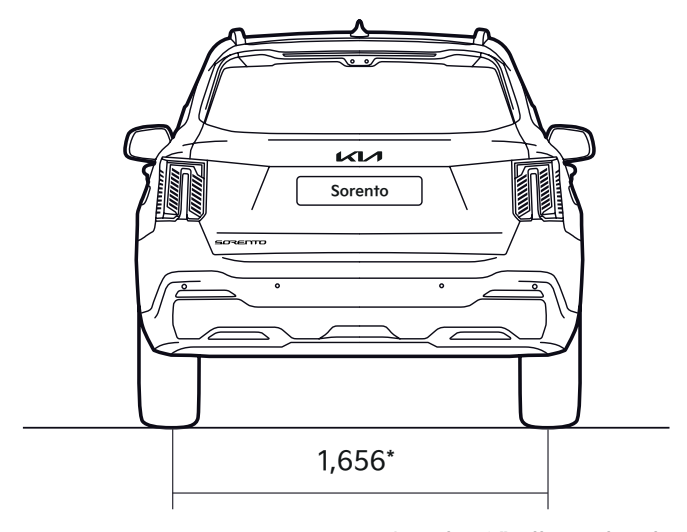

17" disky kolies
z ľahkých zliatin

18" disky kolies
z ľahkých zliatin

19" disky kolies
z ľahkých zliatin

20" disky kolies
z ľahkých zliatin

Náčrt rozmerov.

* with 19" alloy wheel

* Sorento ICE ** Sorento HEV