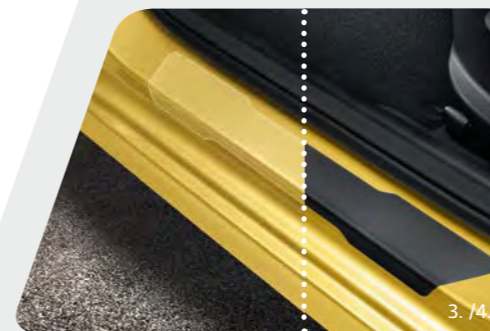

3. Fólia na ochranu prahu dverí, priehľadná. Tieto priehľadné fólie pôsobia ako diskrétna a spoľahlivá bariéra pre lak a ochránia prahy dverí pred každodennými škrabancami a škrvnami. **1Y451ADE00TR**

4. Fólia na ochranu prahu dverí, čierna. Nohy šoféra aj cestujúcich môžu po čase spôsobiť opotrebenie laku na prahoch dverí. Ochráňte ich pomocou novej vrstvy a zvolte si tieto odolné čierne fólie. **1Y451ADE00BL**

5. Bočné ochranné líšty dverí Dodatočný štýl, dodatočná ochrana: pridajte k hladkým líniam svojho vozidla ešte viac športovej elegancie a zároveň ochráňte boky karosérie pred škrabancami a odrením. Môžu byť nalakované vo farbe karosérie pre jednotný vzhľad vozidla. **H8271ADE50**

6. Súprava lapačov nečistôt. Tieto lapače nečistôt pomáhajú v nepriaznivom počasí chrániť podvozok vozidla, prahy a dvere od nadmerných nečistôt, topiaceho sa snehu a prskajúceho blata. Vyrobené na mieru pre Stonic. **H8F46AK100** (predné/súprava 2 kusov) **H8F46AK300** (zadné/súprava 2 kusov) **8F46AK600** (predné a zadné/súprava 4 kusov)

7. Ochranná fólia pod kľučky dverí. Miesto s najčastejším kontaktom: záhyby kľučiek dverí sú zvlášť náchylné na možné opotrebovanie v priebehu času. Tieto fólie riešia problém - lak bude na týchto miestach ako nový, bez škrabancov od nechtov alebo kľúčov. **66272ADE00** (súprava 4 kusov)