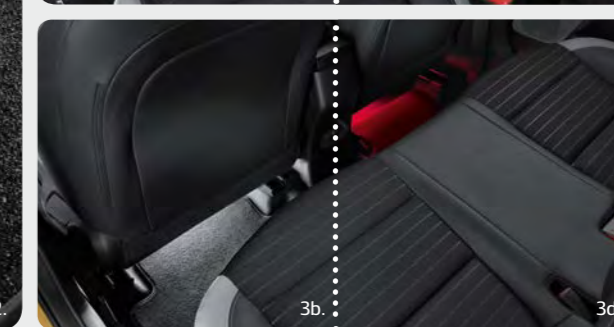

1.

1. LED osvetlenie nástupného priestoru. Vždy po otvorení dverí sa rozsvieti bodové svetlo. Jasné LED osvetlenie nástupného priestoru zvyšuje pohodlie pri nastupovaní a vystupovaní, obzvlášť v tme. **66651ADE00 / 66651ADE99** (doplnková kabeláž, potrebné pre inštaláciu)

2. LED osvetlenie nástupného priestoru, logo Kia. Zaisťuje si štýlové nastupovanie a vystupovanie, ktoré je praktické hlavne v tme. Po otvorení dverí sa na zemi rozsvieti logo Kia. Osvetlenie sa aktivuje automaticky po otvorení predných dverí. **66651ADE00K/66651ADE99** (doplnková kabeláž, potrebné pre inštaláciu)

3. LED osvetlenie priestoru pre nohy. Skryté podlahové osvetlenie priestoru pre nohy. Služí ako uvítacie osvetlenie, ktoré sa automaticky zapína a vypína pri odomknutí dverí kľúčom. Po spustení motora sa osvetlenie stlmí. Dostupné v štýlovej červenej a klasickej bielej farbe.

3a. 66650ADE20W (biela, prvý rad)

3b. 66650ADE30W (biela, druhý rad)

3c. 66650ADE20 (červená, prvý rad)

3d. 66650ADE30 (červená, druhý rad)

4. Športové pedále s vyššou priľnavosťou. Doprajte si pedále so športovejším vzhľadom. Tieto kovové športové pedále sa môžu pochváliť úžasne priľnavým povrchom. **H8F05AK200** (súprava/manuálna prevodovka) **H8F05AK300** (súprava/automatická prevodovka)