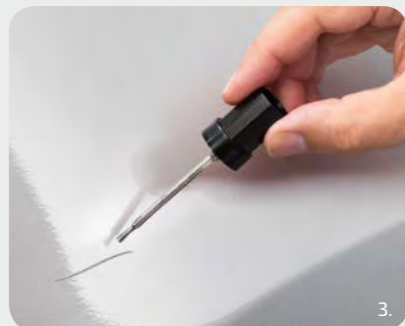

LP973APE109K (súprava obsahuje všetky vyššie uvedené produkty)

K dispozícii aj jednotlivo:

Sprej na rozmrazovanie čelného skla (500 ml)

LP973APE110K

Koncentrovaný zimný čistič okien (-60°C, 1 l)

LP973APE103K

Zimná zmes do ostrekovačov (-30°C, 5 l)

LP973APE104K

Koncentrovaný zimný čistič okien (-60°C, 500 ml)

LP973APE102K

Koncentrovaný zimný čistič okien (-60°C, 250 ml)

LP973APE101K

2. Škrabka na ľad s rukavicou. Počas oškrabávania ľadu z čelného skla udržiajte svoje ruky v suchu a teplu.

LP950APE01K (nie je súčasťou súpravy)

3. Korekčné ceruzky na lak. Slúžia ako ochrana proti korózii a zachovávajú vzhľad vozidla. Pomocou korekčnej ceruzky na lak môžete opraviť škrabance, odery od kameňkov a škrvny. Správny farebný kód vám poskytne predajca.

4. Povrchová úprava Glasscoat. Chráni vonkajšie povrchy pred účinkami znečistenia, rozpúšťadlami, cestnou soľou, vtáčimi výkalmi a tiež počas umývania v automatických linkách. Vozidlo už nemusíte voskovať. Povrchová úprava Glasscoat v interiéri tvorí efektívnu hypoalergénnu PTFE vrstvu chrániacu koberce a čalúnenie pred každodenným znečistením a škrvnami.

LP982APE1BROK

(bronzové balenie Bronze)

LP982APE1SILK (strieborné balenie Silver)

LP982APE1GOLK (zlaté balenie Gold)