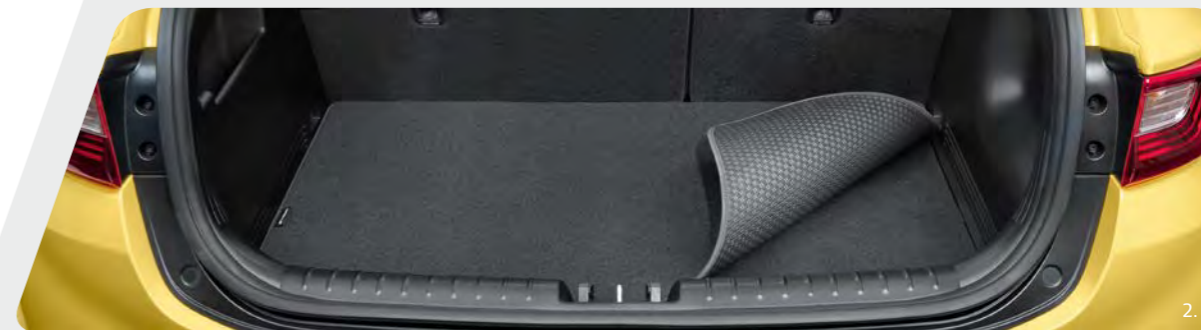

3. Fólia na ochranu prahu dverí, priehľadná. Tieto priehľadné fólie pôsobia ako diskrétna a spoľahlivá bariéra pre lak a ochránia prahy dverí pred každodennými škrabancami a škrvnami. **1Y451ADE00TR**

4. Fólia na ochranu prahu dverí, čierna. Nohy šoféra aj cestujúcich môžu po čase spôsobiť opotrebenie laku na prahoch dverí. Ochráňte ich pomocou novej vrstvy a zvolte si tieto odolné čierne fólie. **1Y451ADE00BL**

5. Bočné ochranné líšty dverí Dodatočný štýl, dodatočná ochrana: pridajte k hladkým líniam svojho vozidla ešte viac športovej elegancie a zároveň ochráňte boky karosérie pred škrabancami a odrením. Môžu byť nalakované vo farbe karosérie pre jednotný vzhľad vozidla. **H8271ADE50**

6. Súprava lapačov nečistôt. Tieto lapače nečistôt pomáhajú v nepriaznivom počasí chrániť podvozok vozidla, prahy a dvere od nadmerných nečistôt, topiaceho sa snehu a prskajúceho blata. Vyrobené na mieru pre Stonic. **H8F46AK100** (predné/súprava 2 kusov) **H8F46AK300** (zadné/súprava 2 kusov) **8F46AK600** (predné a zadné/súprava 4 kusov)

7. Ochranná fólia pod kľučky dverí. Miesto s najčastejším kontaktom: záhyby kľučiek dverí sú zvlášť náchylné na možné opotrebovanie v priebehu času. Tieto fólie riešia problém - lak bude na týchto miestach ako nový, bez škrabancov od nechtov alebo kľúčov. **66272ADE00** (súprava 4 kusov)